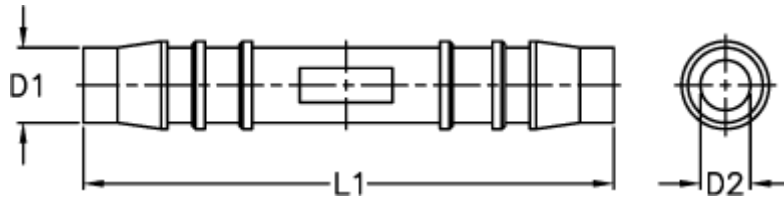

Varenummer: 027508900014

Beskrivelse: Norma slangestuds GS 14

## Mål

---

D1 = 14

D2 = 10.0

L1 = 79.0